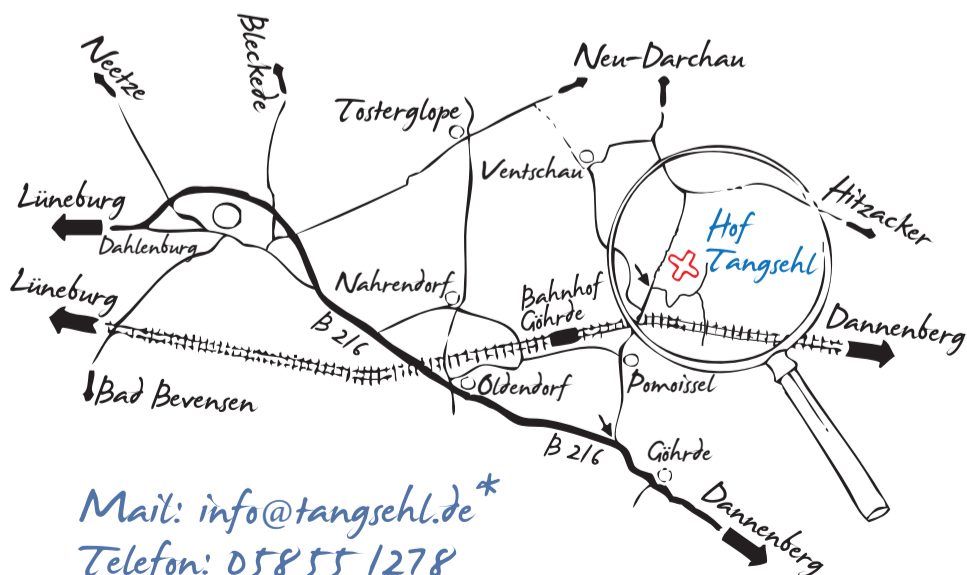

Hof Tangsehl

Wir laden herzlich zum (herbstlichen) Hoffest ein! Eine gute Gelegenheit vieles über den Hof Tangsehl und seine Bewirtschafter und das Modell der solidarischen Landwirtschaft zu erfahren. Feiert mit uns zusammen und lasst es euch kulinarisch und musikalisch gut gehen. Wir freuen uns auf euch!

KLUB
ZMER

Mail: info@tangsehl.de *
 Telefon: 05855 1278

...mit der Bahn:

Ab Lüneburg oder Dannenberg -
 Ausstieg am Bahnhof Gohrde

...mit dem Auto

Ab Lüneburg oder Dannenberg auf der B 216 bis zum Pfeil; dann durch Pommoissel unter der Eisenbahnbrücke durch. Dahinter die erste Straße rechts nach Tangsehl abbiegen und in Tangsehl nach links abbiegen.

Tangsehl Gbr * Tangsehl 2 * 21369 Nahrendorf

Solidarische
Landwirtschaft
sich die Ernte teilen